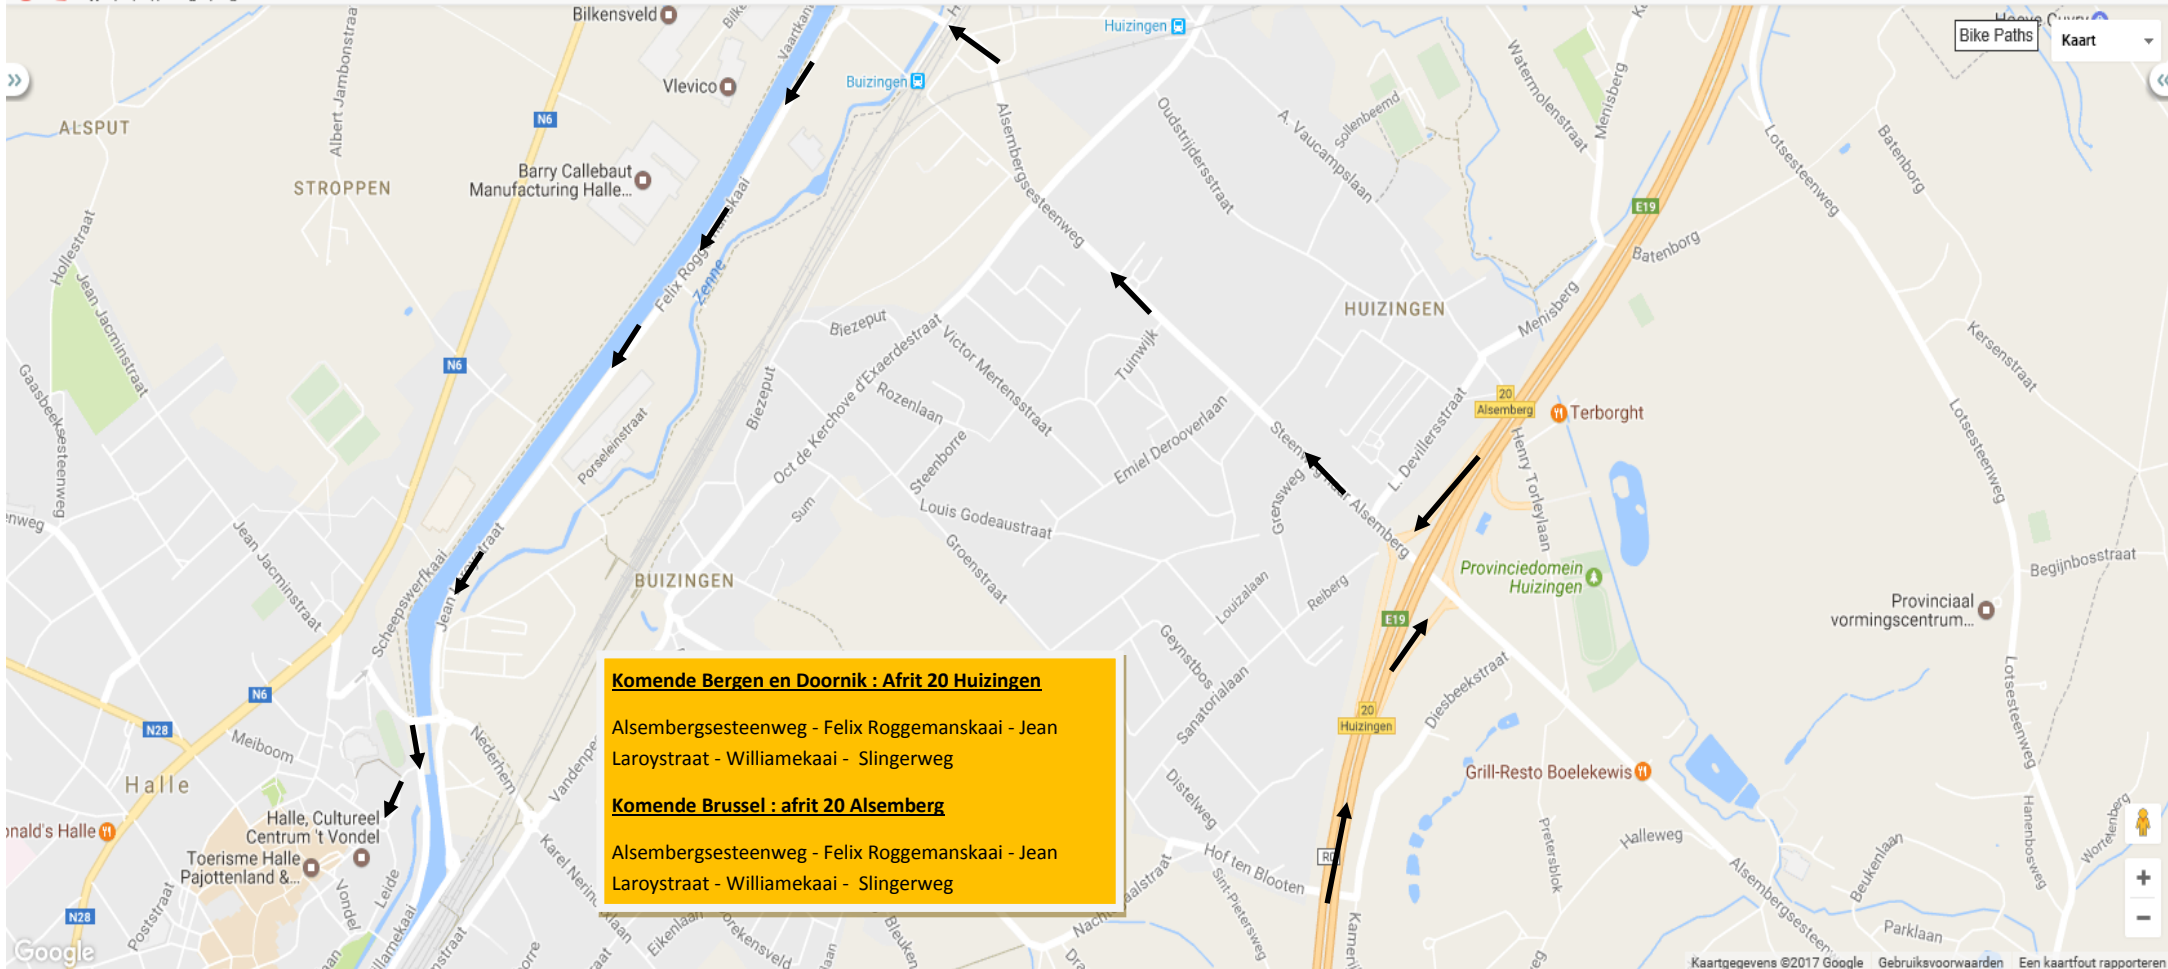

# Route bussen en ploegen naar de start te Halle

ELE GRADE 0.0 km +0m / -0m

UNDO REDO