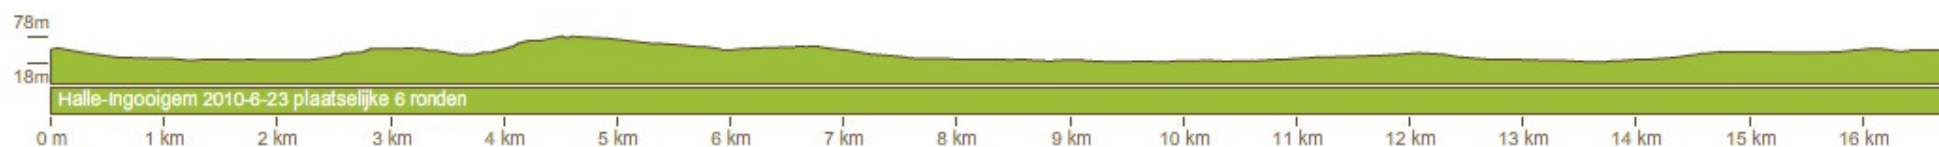

HOOGTEPROFIEL PLAATSELIJKE OMLOOP HALLE-INGOOIGEM 16.9KM

Moeilijkheidsgraad in detail

Totale stijging: 132 m 
Moeilijkheidsgraad (relatief): 2/10

Max. stijging (basis 500m): 5.85 % 
Moeilijkheidsgraad (relatief): 7/10