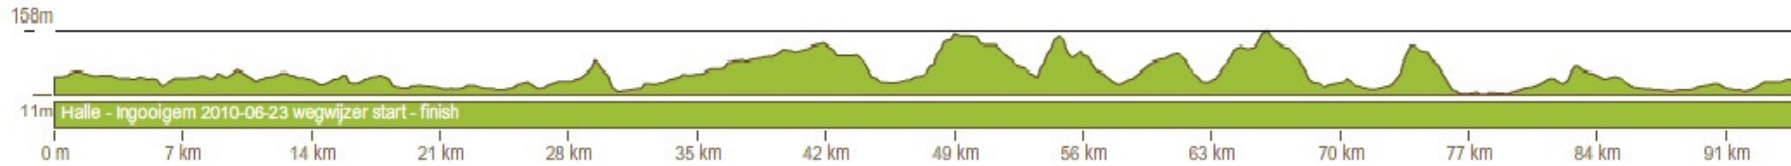

HOOGTEPROFIEL HALLE-INGOOIGEM VAN START TOT 1° DOORTOCHT 95.6KM :

Moeilijkheidsgraad in detail

Totale stijging: 1053 m
Moeilijkheidsgraad (relatief): 8/10

Max. stijging (basis 500m): 10.31 %
Moeilijkheidsgraad (relatief): 8/10